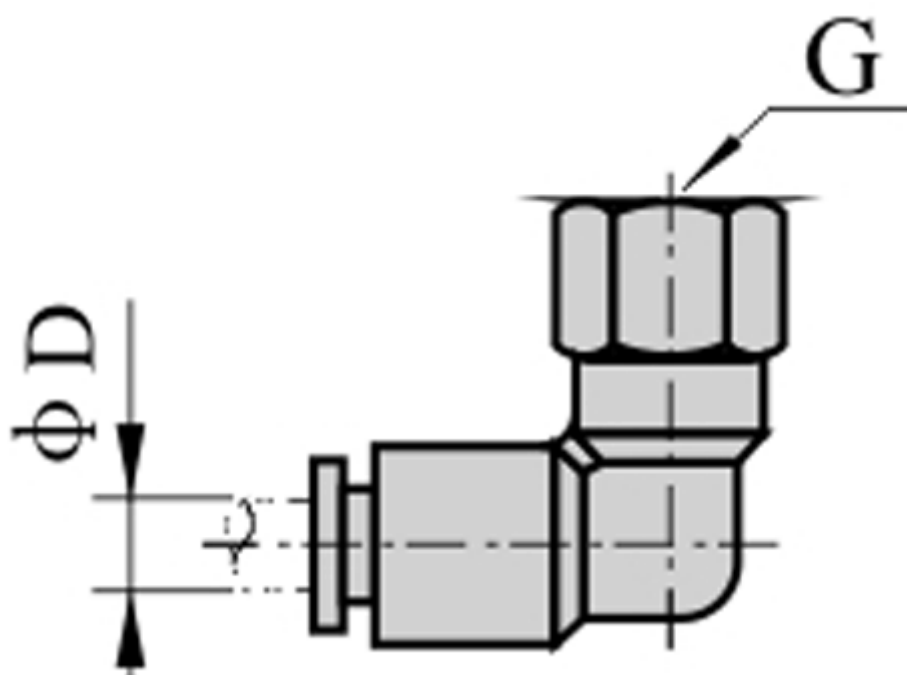

Varenummer: 58EPLF403

Beskrivelse: Fitting EPLF403 vinkel med mufte
gevind 3/8", slangediameter 4

Mål

D = 4

Gevind = 3/8"